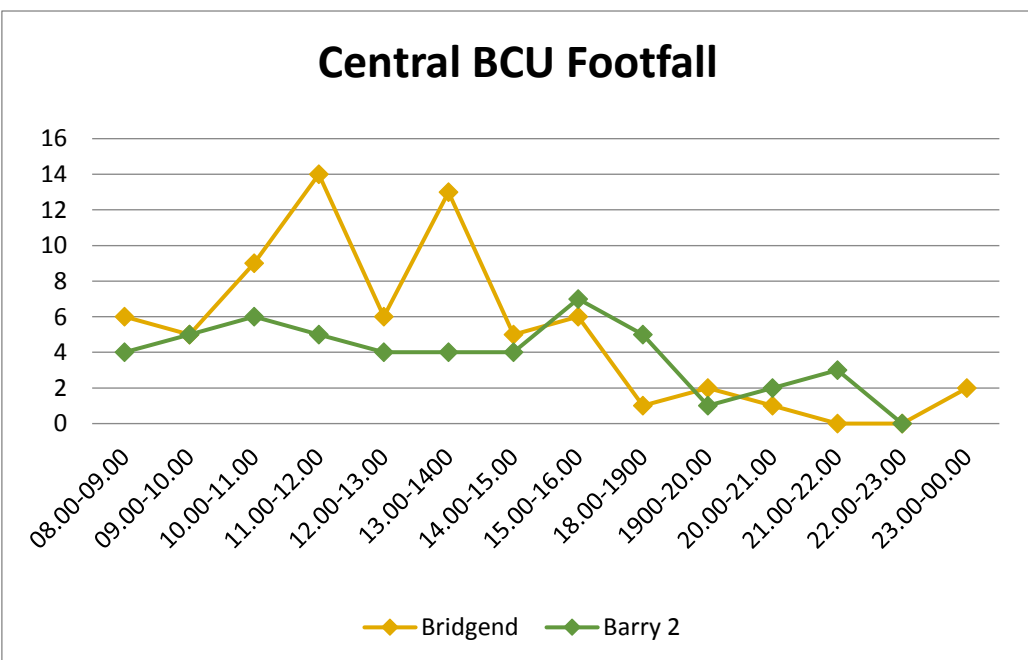

	08.00-09.00	09.00-10.00	10.00-11.00	11.00-12.00	12.00-13.00	13.00-14.00	14.00-15.00
Cardiff Bay			17	17	21	13	13
Cardiff Central	1	5	6	5	6	10	11
Swansea			12	9	11	14	11
Bridgend	6	5	9	14	6	13	5
Barry 1	4	10	9	8	10	7	12
Barry 2	4	5	6	5	4	4	4
Merthyr	0	5	12	6	0	0	0
Pontypridd	3	5	12	3	6	9	10
Neath	1	5	11	10	7	6	10

	15.00-16.00	18.00-19.00	19.00-20.00	20.00-21.00	21.00-22.00	22.00-23.00	23.00-00.00
	8	13	4	7	6	0	0
	5	5	4	3	3	0	0
	6	10	9	3	0	0	0
	6	1	2	1	0	0	2
	11	5	1	2	3	0	0
	7	5	1	2	3	0	
	0	3	4	0	0	0	0
	11	3	6	2	0	0	
	9	0	0	0	0	1	0

Western BCU Footfall

Northern BCU Footfall