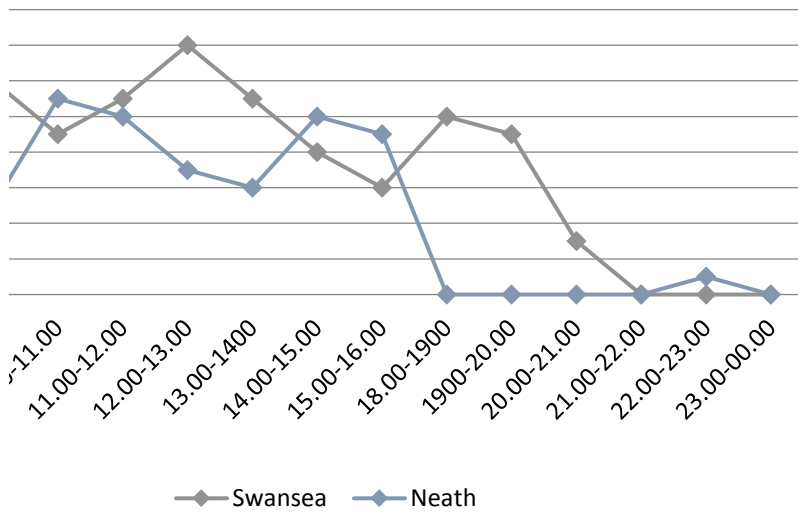

15.00-16.00	18.00-19.00	19.00-20.00	20.00-21.00	21.00-22.00	22.00-23.00	23.00-00.00
	8	13	4	7	6	0	0
	5	5	4	3	3	0	0
	6	10	9	3	0	0	0
	6	1	2	1	0	0	2
	11	5	1	2	3	0	0
	7	5	1	2	3	0	
	0	3	4	0	0	0	0
	11	3	6	2	0	0	
	9	0	0	0	0	1	0

Western BCU Footfall