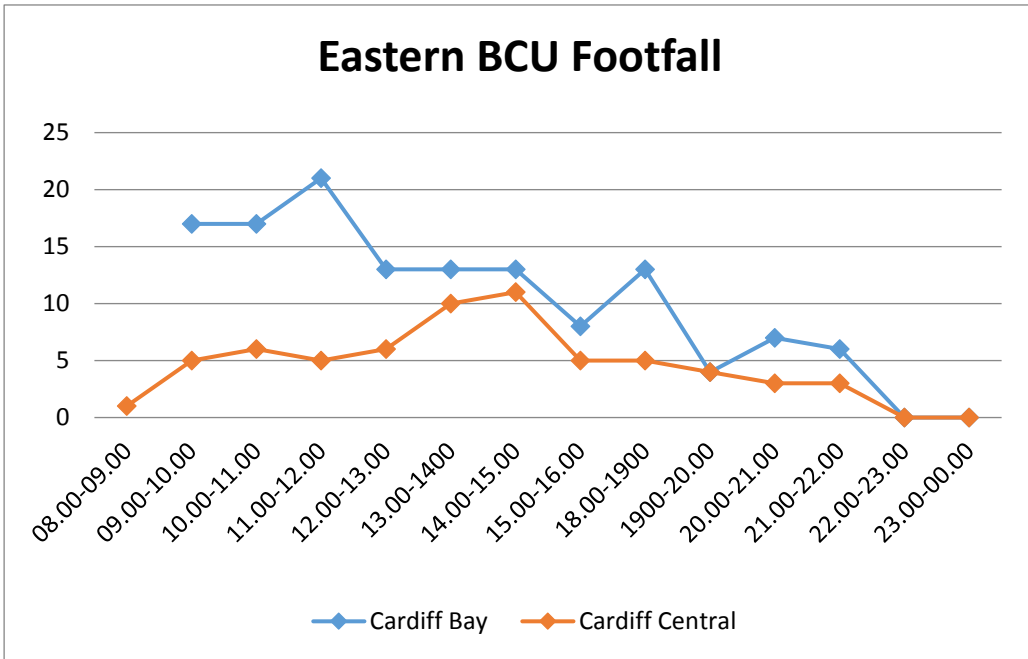

	08.00-09.00	09.00-10.00	10.00-11.00	11.00-12.00	12.00-13.00	13.00-14.00	14.00-15.00
Cardiff Bay			17	17	21	13	13
Cardiff Central	1	5	6	5	6	10	11
Swansea			12	9	11	14	11
Bridgend	6	5	9	14	6	13	5
Barry 1	4	10	9	8	10	7	12
Barry 2	4	5	6	5	4	4	4
Merthyr	0	5	12	6	0	0	0
Pontypridd	3	5	12	3	6	9	10
Neath	1	5	11	10	7	6	10

	15.00-16.00	18.00-19.00	19.00-20.00	20.00-21.00	21.00-22.00	22.00-23.00	23.00-00.00
	8	13	4	7	6	0	0
	5	5	4	3	3	0	0
	6	10	9	3	0	0	0
	6	1	2	1	0	0	2
	11	5	1	2	3	0	0
	7	5	1	2	3	0	
	0	3	4	0	0	0	0
	11	3	6	2	0	0	
	9	0	0	0	0	1	0

Western BCU Footfall

Northern BCU Footfall